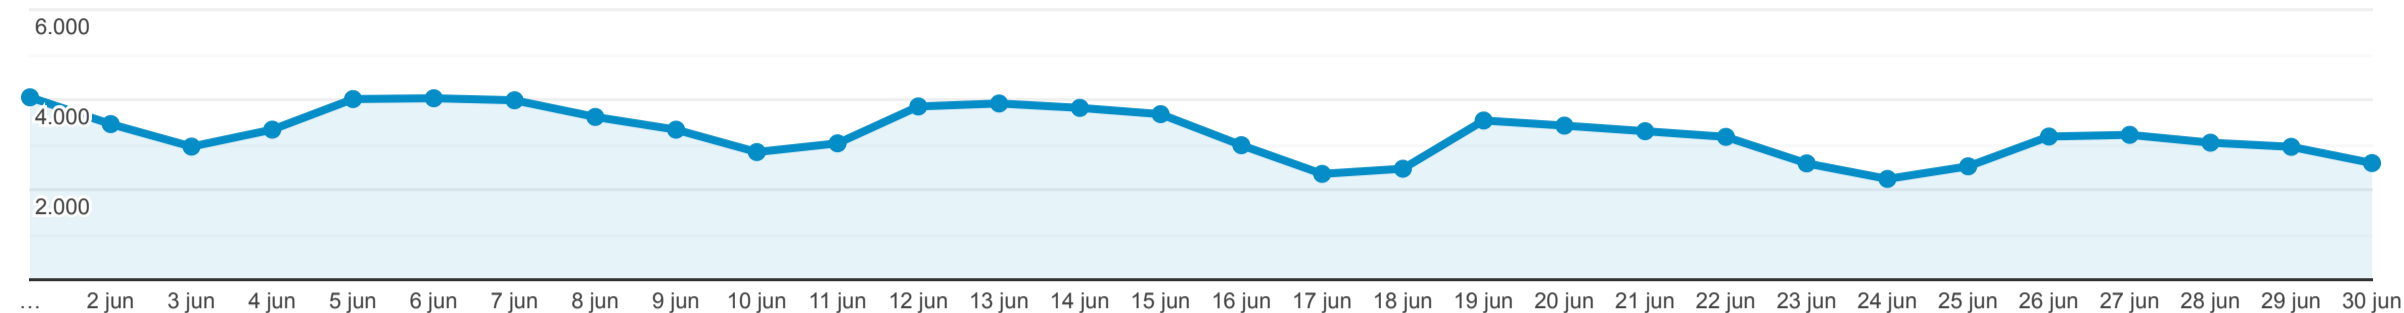

Resumen de la audiencia

1 jun 2023 - 30 jun 2023

Todos los usuarios
100,00 % Usuarios

Resumen

Usuarios

Usuarios

86.659

Usuarios nuevos

83.193

Sesiones

106.512

Número de sesiones por usuario

1,23

Vistas de una página

130.611

Páginas/sesión

1,23

Duración media de la sesión

00:01:03

Porcentaje de rebote

86,74 %