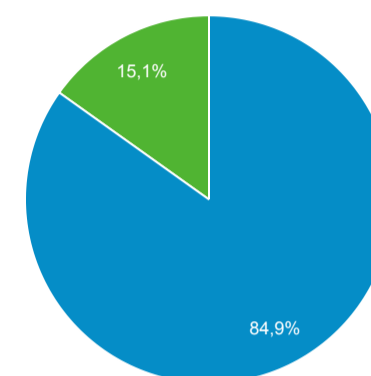

New Visitor Returning Visitor

Idioma

Idioma	Usuarios	% Usuarios
1. es-es	25.594	29,10 %
2. pt-br	18.243	20,74 %
3. es-419	15.762	17,92 %
4. es-us	8.690	9,88 %
5. en-us	5.433	6,18 %
6. es	2.778	3,16 %
7. es-mx	2.527	2,87 %
8. pt-pt	1.503	1,71 %
9. es-pe	1.111	1,26 %
10. en-gb	912	1,04 %